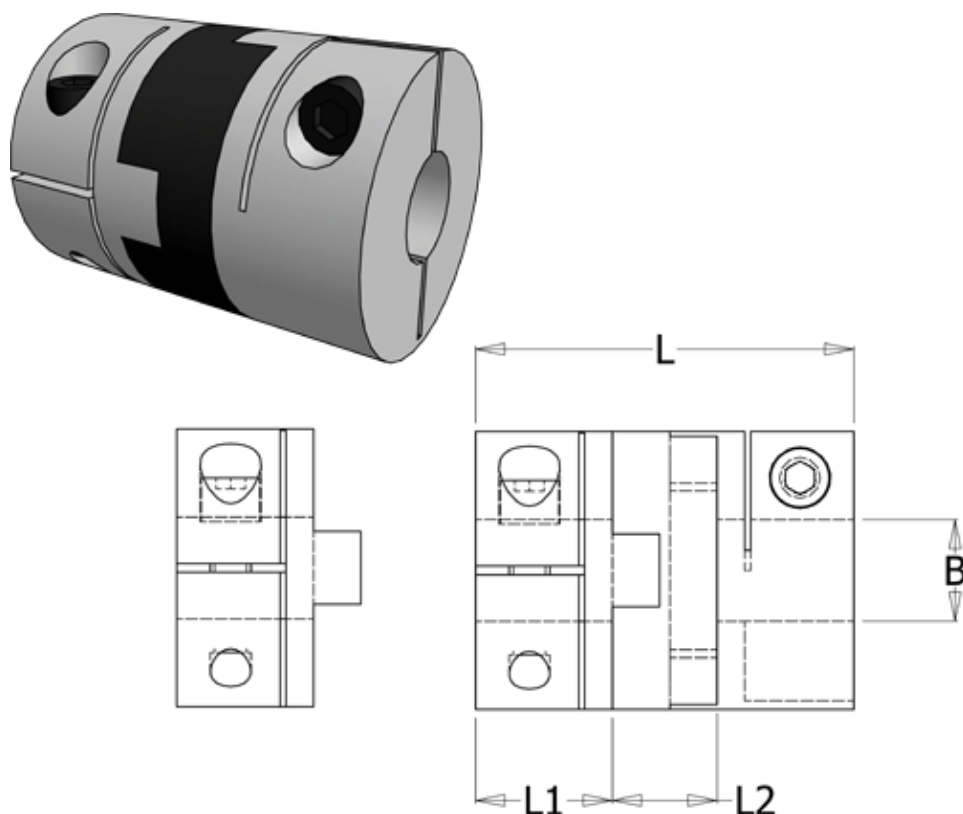

Varenummer: 33214563328
Beskrivelse: Oldham koblingsnav 456H33.28 ALU
med klemnav og gennemgående boring 8

Mål

B1 = 8
D = 33.3
L = 48
L1 = 15
L2 = 18

Moment (Nm) = 9

Note: = Overnævnte varenr. er kun for et koblingsnav. Der går 2 koblingsnav og 1 element til 1 komplet kobling

Skrue = M4